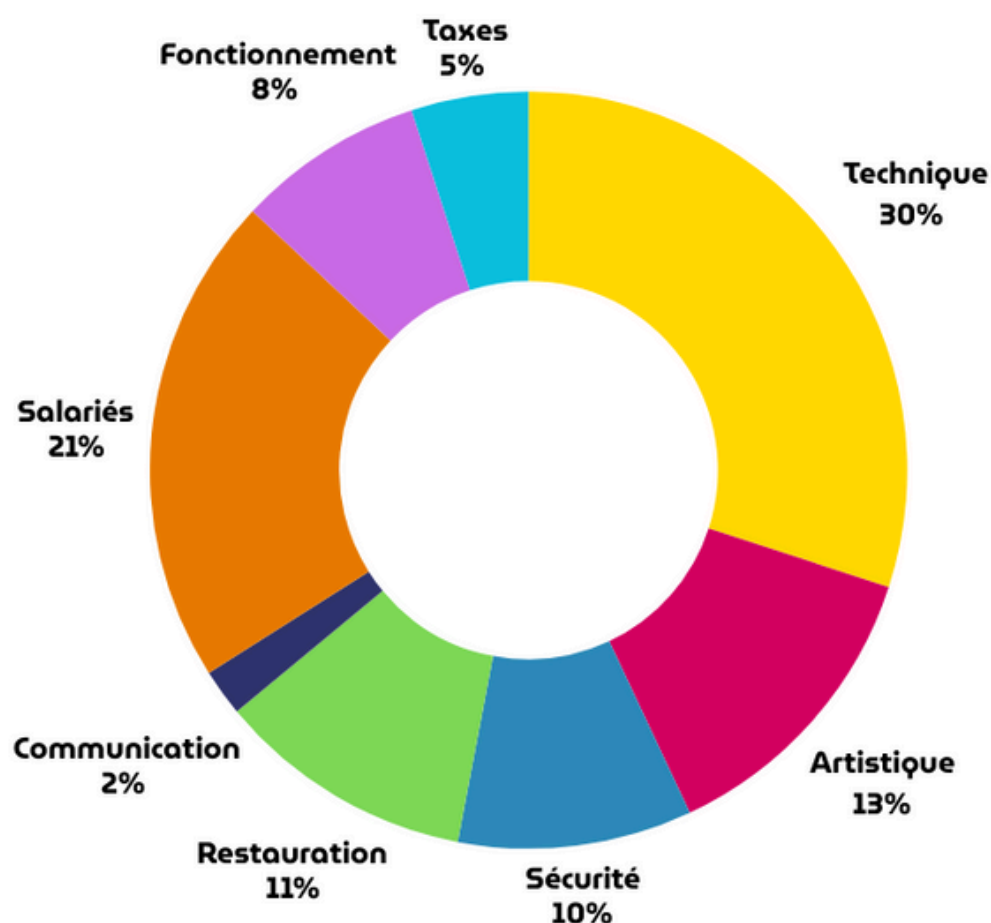

 **Le SON**  

---

**CONTINU**  
**Soutenir le festival**

# BUDGET : 500 000 €

## Nos dépenses

75% du budget redistribué dans l'économie locale

## Nos recettes

**20 000 FESTIVALIERS**

**30 NATIONALITÉS**

**4 JOURS**

**150 LUTHIERS**

**250 BÉNÉVOLES**

**23 GROUPES**

**12 HEURES DE CONCERT**