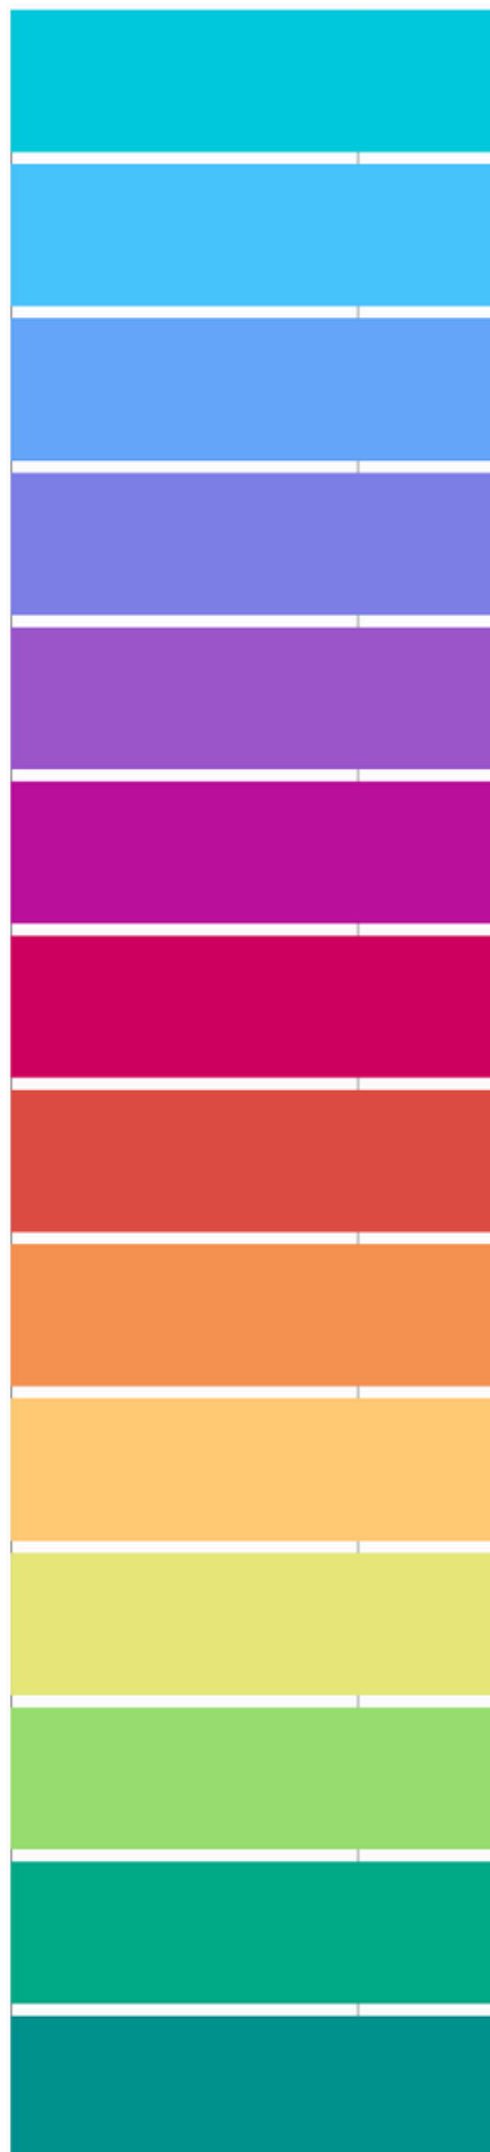

150 LUTHIERS

250 BÉNÉVOLES

23 GROUPES

12 HEURES DE CONCERT

28 HEURES DE BAL

84 HEURES DE BOEUF

35 SALARIÉS

40 PRESTATAIRES

250 EMPLOIS INDIRECTS

12 000 FOLLOWERS FACEBOOK

3000 FOLLOWERS INSTAGRAM