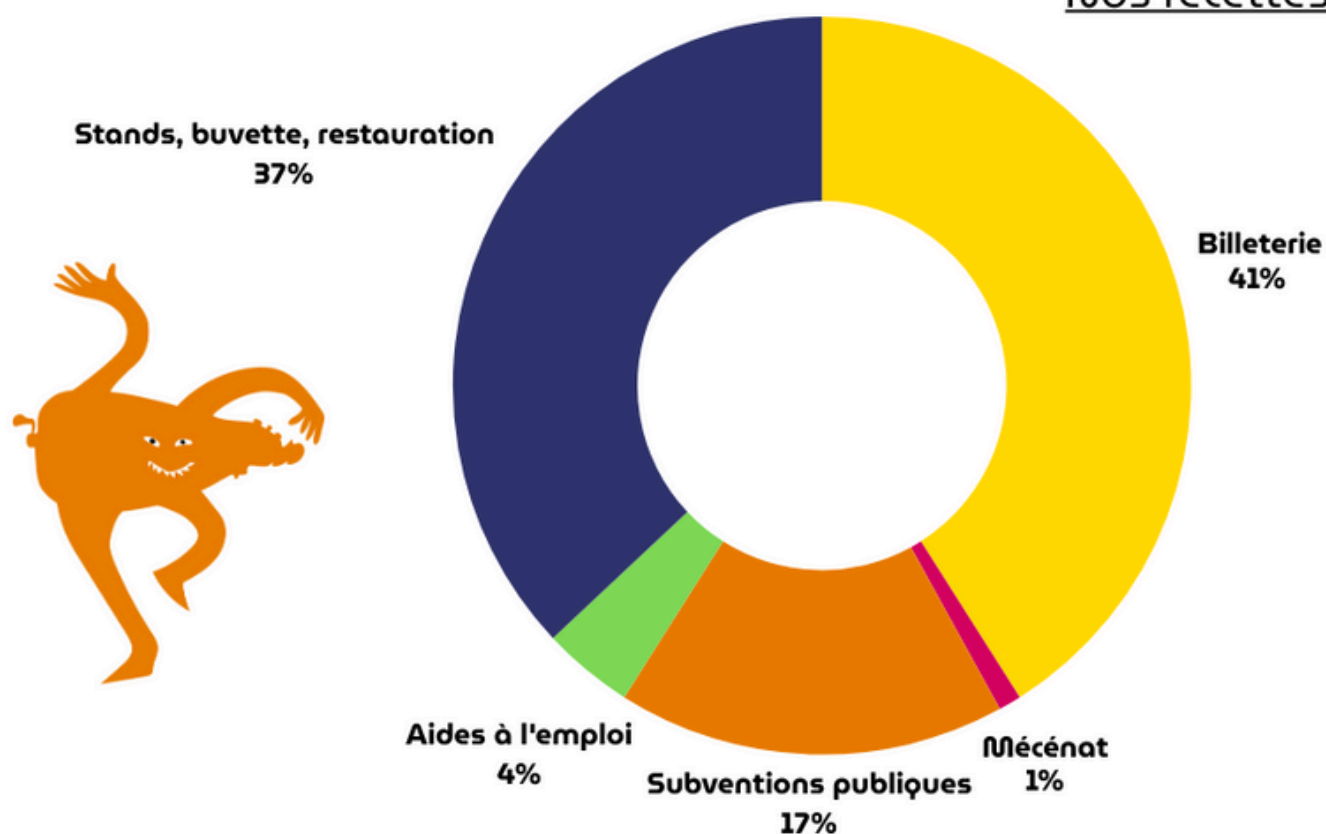

 **Le SON**  

---

**CONTINU**  
**Soutenir le festival**

## Nos dépenses

75% du budget redistribué dans l'économie locale

## Nos recettes

**20 000 FESTIVALIERS**

**30 NATIONALITÉS**

**4 JOURS**

**150 LUTHIERS**

**250 BÉNÉVOLES**

**23 GROUPES**

**12 HEURES DE CONCERT**